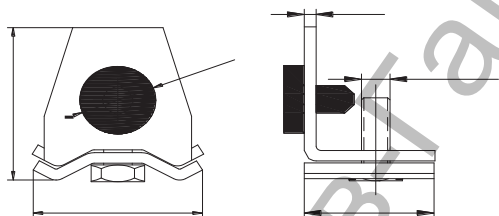

## Стопер Estebro® за плъзгачи се врати 30.5x27.5x26.8 мм, U-30

**Designation:** U-30 rail stopper

**Family:** Trolleys Material: DD11 steel Finish: Zinc-plated

**Description:** Component used to stop the door in a top rail U-30.

Продукт: [Стопер Estebro® за плъзгачи се врати 30.5x27.5x26.8 мм, U-30](#)

Категория: [Плъзгачи се врати](#)

Бранд: [Estebro®](#)

Категория бранд: [Стопер Estebro®](#)